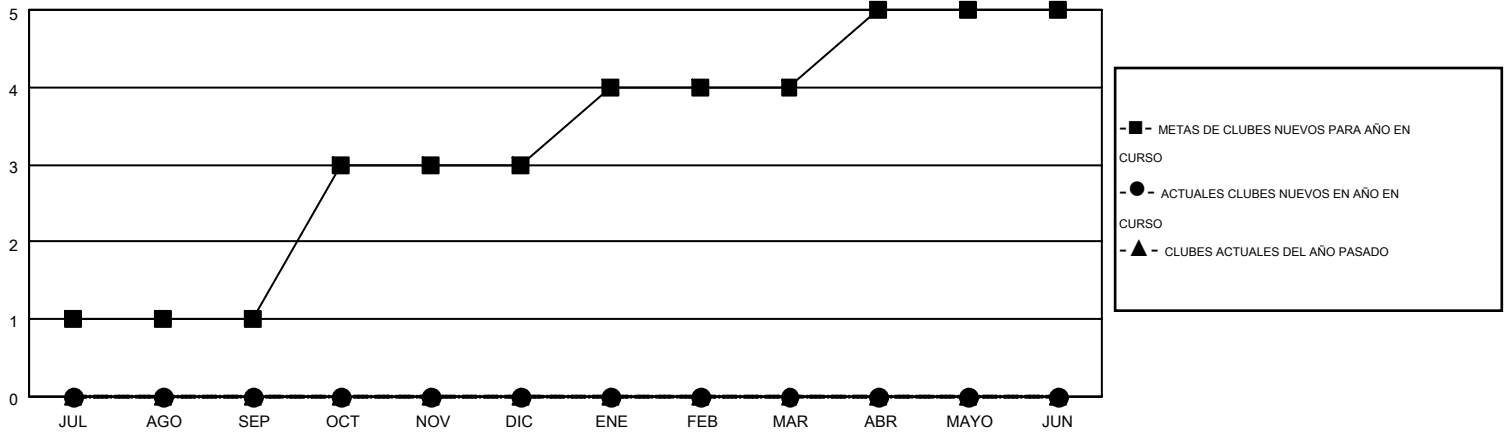

MONTHLY MEMBERSHIP PROGRESS REPORT

Results as of: 9/30/2014

Multiple District S

LOCATION: BOLIVIA

GMT: PEDRO MARRELLO

GMT DE AE 3

Clubes					socios				
RESULTADOS DE 2014-2015					RESULTADOS DE 2014-2015				
TRIMESTRE	META DE CLUBES NUEVOS	NUEVOS CLUBES	CLUBES DADOS DE BAJA	GANANCIA/PÉRDIDA NETA	TRIMESTRE	META DE SOCIOS NUEVOS	SOCIOS FUNDADORES Y NUEVOS SOCIOS AÑADIDOS	SOCIOS DADOS DE BAJA	GANANCIA/PÉRDIDA NETA
JUL/AGO/SEP	1	0	2	-2	JUL/AGO/SEP	56	23	120	-97
OCT/NOV/DIC	2	0	0	0	OCT/NOV/DIC	73	0	0	0
ENE/FEB/MAR	1	0	0	0	ENE/FEB/MAR	33	0	0	0
ABR/MAYO/JUN	1	0	0	0	ABR/MAYO/JUN	31	0	0	0

METAS Y CIFRA ACUMULATIVA DE CLUBES NUEVOS

METAS Y CIFRA ACUMULATIVA DE SOCIOS

CLUBES DADOS DE BAJA: 2	8 CLUBS OF 67 AÑADIERON 1 O MÁS SOCIOS NUEVOS	<u>DISTRIBUCIÓN POR SEXO</u>
		MASCULINO 729 (55.82%)
		FEMENINO 577 (44.18%)
<u>SOCIOS DADOS DE BAJA</u>	CLIC AQUÍ PARA DATOS DE SALUD DE CLUB	SOCIOS EN UNIDAD FAMILIAR 325
FALLECIDOS 6		CABEZA DE FAMILIA 139
CLUB CANCELADO 46		NO ES CABEZA DE FAMILIA 186
OTRO 68		
TOTAL 120		