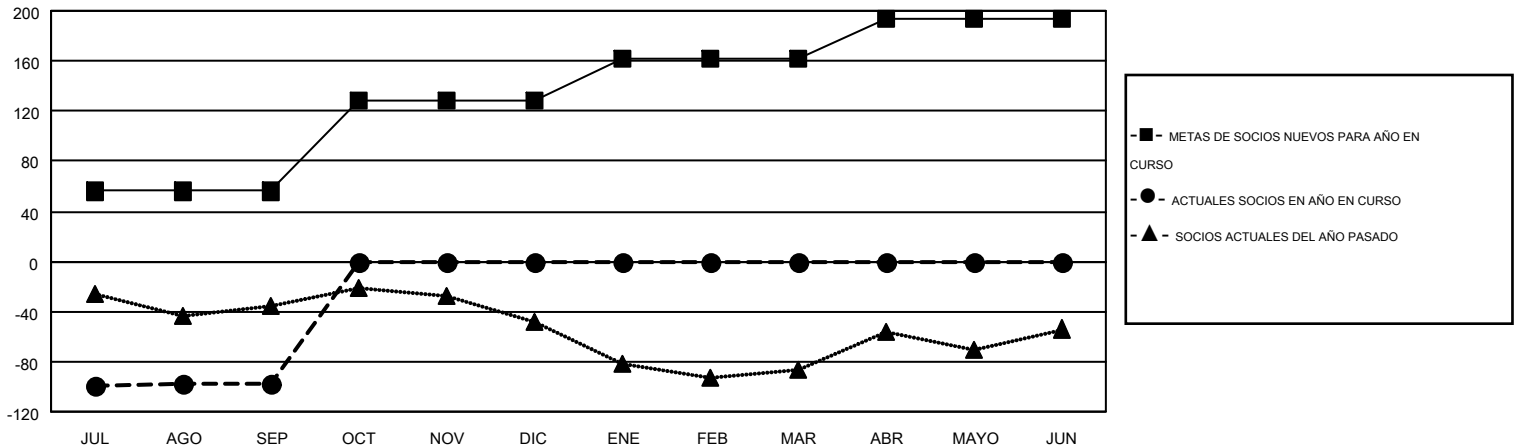

MONTHLY MEMBERSHIP PROGRESS REPORT

Results as of: 9/30/2014

Multiple District S

LOCATION: BOLIVIA

GMT: PEDRO MARRELLO

GMT DE AE 3

Clubes					socios				
RESULTADOS DE 2014-2015					RESULTADOS DE 2014-2015				
TRIMESTRE	META DE CLUBES NUEVOS	NUEVOS CLUBES	CLUBES DADOS DE BAJA	GANANCIA/PÉRDIDA NETA	TRIMESTRE	META DE SOCIOS NUEVOS	SOCIOS FUNDADORES Y NUEVOS SOCIOS AÑADIDOS	SOCIOS DADOS DE BAJA	GANANCIA/PÉRDIDA NETA
JUL/AGO/SEP	1	0	2	-2	JUL/AGO/SEP	56	23	120	-97
OCT/NOV/DIC	2	0	0	0	OCT/NOV/DIC	73	0	0	0
ENE/FEB/MAR	1	0	0	0	ENE/FEB/MAR	33	0	0	0
ABR/MAYO/JUN	1	0	0	0	ABR/MAYO/JUN	31	0	0	0

METAS Y CIFRA ACUMULATIVA DE CLUBES NUEVOS

METAS Y CIFRA ACUMULATIVA DE SOCIOS

CLUBES DADOS DE BAJA: 2	8 CLUBS OF 67 AÑADIERON 1 O MÁS SOCIOS NUEVOS	<u>DISTRIBUCIÓN POR SEXO</u>
		MASCULINO 729 (55.82%)
		FEMENINO 577 (44.18%)
<u>SOCIOS DADOS DE BAJA</u>	CLIC AQUÍ PARA DATOS DE SALUD DE CLUB	SOCIOS EN UNIDAD FAMILIAR 325
FALLECIDOS 6		CABEZA DE FAMILIA 139
CLUB CANCELADO 46		NO ES CABEZA DE FAMILIA 186
OTRO 68		
TOTAL 120		